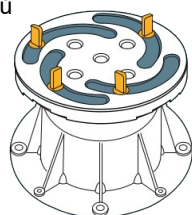

1 ks

Vodováha BUZON LEVEL

Cena / ks:
1 699 Kč

Příklad 3% sklon

U-TOP-FLEX

modulární hlava pro dlažbu různých tvarů
pro použití s mezerníky U-TABS

Výška: 14 mm

Cena / ks:
33 Kč