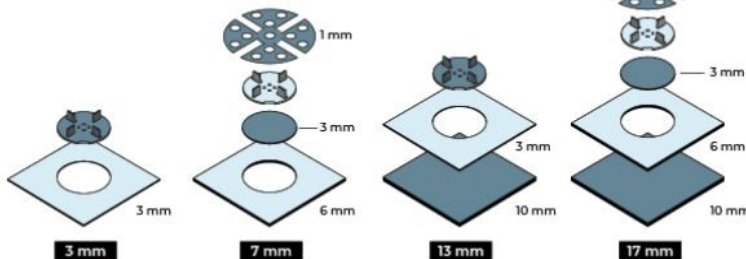

U-GROUND s mezerníkem – pro nejnižší prostory

U-PAD-GROUND 200 x 200 mm	Výška: 3 mm 6 mm 10 mm	Cena / ks: 31 Kč 37 Kč 43 Kč	Balení: 24 ks 24 ks 24 ks	Hmotnost balení: 1,72 kg 4,32 kg 6,96 kg

U-TABS FLAT mezerníky	Výška: 17 mm Tloušťka trnů: 2 mm 3 mm 4,5 mm	Cena / ks: 13 Kč	Balení: 120 ks 120 ks 120 ks	Hmotnost balení: 1,86 kg 1,98 kg 2,22 kg
U-TABS FLAT 2 mm U-TABS FLAT 3 mm U-TABS FLAT 4,5 mm				

příklady: