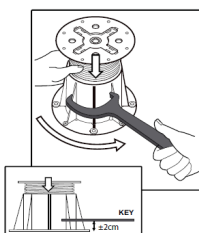

U-KEY

univerzální klíč pro úpravu výšky terčů

Cena / ks:

239 Kč

Hmotnost ks:

56 g

Balení:

1 ks