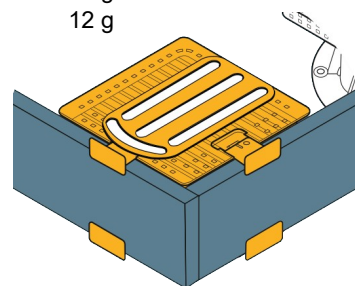

12 g

U-TILES multifunkční podložka

U-END-BASE

U-END-LOCK

PB-KIT-8

PB-KIT-8-0-S

univerzální držák

Cena / ks: