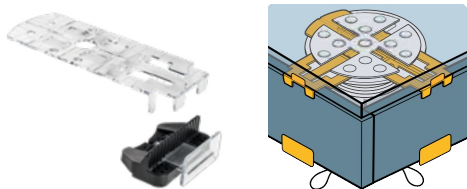

Ceny jsou uvedeny bez DPH, ze skladu Praha 4.
Platnost ceníku od 1. 2. 2025.

SADA PB-END (PP)

pro vertikální upevnění dlažby o max. tloušťce 20 mm

Cena / sada:
105 Kč

Nově ze 3 dílů:
PB-END-TOP (PP)
U-END-BASE
U-END-LOCK

Váha bal.:
5,17 kg
3,60 kg
1,80 kg

Rozměr balení:
33 x 30 x 26 cm
40 x 30 x 26 cm
40 x 30 x 11 cm

SYSTÉM U-TILES:

U-TILES podložka
U-END-BASE (základna)
U-END-LOCK (zámek)

tloušťka 25 mm

Cena / ks:

109 Kč

23 Kč

23 Kč

Hmotnost ks:

0,2 kg

27 g

12 g