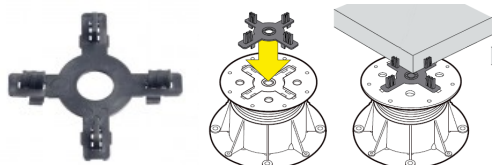

U-TABS FLAT mezerníky	Výška: 17 mm Tloušťka trnů: 2 mm 3 mm 4,5 mm	Cena / ks: 13 Kč	Balení: 120 ks 120 ks 120 ks	Hmotnost balení: 1,86 kg 1,98 kg 2,22 kg
U-TABS FLAT 2 mm U-TABS FLAT 3 mm U-TABS FLAT 4,5 mm				

příklady:

Kombinací U-PAD GROUND a dalšího příslušenství BUZON je možné vytvořit podepření od 3 mm výše, milimetr po milimetru.

Podstavce o vyšších výškách se získají doplněním modelu PB-4 o nástavce PB-C1 a/nebo PB-C2:

Model a jeho složení:	Výška:	Cena / ks:	Váha 1 ks:
PB-5 PB-3h+1xC1+PB-4z *	230 – 315 mm	222 Kč	892 g
PB-6 PB-4 + 1x PB-C1	285 – 367 mm	240 Kč	970 g
PB-7 PB-4 + 1x PB-C2	365 – 480 mm	281 Kč	1250 g
PB-8 PB-4 + 1x PB-C2 + 1x PB-C1	480 – 595 mm	359 Kč	1530 g
PB-9 PB-4 + 2x PB-C2	560 – 715 mm	400 Kč	1810 g
PB-10 PB-4 + 2x PB-C2 + 1x PB-C1	675 – 830 mm	478 Kč	2090 g
PB-11 PB-4 + 3x PB-C2	755 – 955 mm	519 Kč	2370 g

* h=hlava, z=základna

Mezerníky PB-TABS držák čtvercové dlažby	Výška: 17 mm Tloušťka trnů: 2 mm 3 mm 4,5 mm 6 mm 8 mm 10 mm	Cena / ks: 13 Kč 13 Kč 15 Kč 17 Kč 17 Kč 17 Kč	Rozměr balení: 40x29x22 cm
--	---	---	--------------------------------------