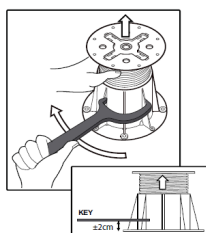

U-KEY

univerzální klíč pro úpravu výšky terčů

Cena / ks:

239 Kč

Hmotnost ks:

56 g

Balení:

1 ks