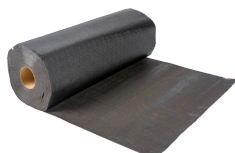

Balení:
150 ks

U-GRID-W150

hliníková odvodňovací mřížka

22 x 150 x 2000 mm
(ze 2 dílů)

Cena / ks:
5 390 Kč

Váha 1 ks:
7,5 kg

U-SBS

bezpečnostní podkladová fólie