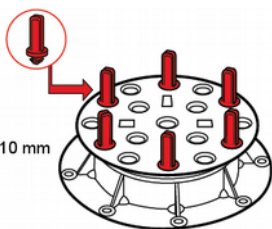

Kulatý mezerník BC-TABS-C

Výška 24 mm:
Tloušťka: 2 - 4,5 - 6 - 8 - 10 mm

Výška 17 mm:
Tloušťka: 3 - 4,5 mm