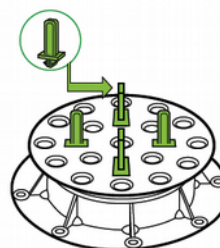

Kulatý mezerník BC-TABS-C

Výška 24 mm:
Tloušťka: 2 - 4,5 - 6 - 8 - 10 mm

Výška 17 mm:
Tloušťka: 3 - 4,5 mm

Obdélníkový mezerník BC-TABS-R

Výška 24 mm:
Tloušťka: 2 - 4,5 - 6 - 8 - 10 mm

Výška 17 mm:
Tloušťka: 3 - 4,5 mm